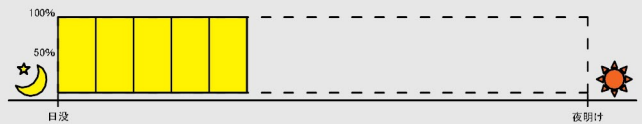

ソーラーライト 点灯パターン

- ① 終夜点灯(最長14時間点灯(調光4時間))
1時間50% ⇒ 10時間100% ⇒ 3時間50%

- ⑨ 終夜点灯(最長14時間点灯(調光無し))
14時間100%

- ② 終夜点灯(最長14時間点灯(調光6時間))
1時間50% ⇒ 8時間100% ⇒ 5時間50%

- ⑩ 12時間点灯(調光無し)
12時間100%

- ③ 終夜点灯(最長14時間点灯(調光8時間))
1時間50% ⇒ 6時間100% ⇒ 7時間50%

- ⑪ 10時間点灯(調光無し)
10時間100%

- ④ 終夜点灯(最長14時間点灯(調光10時間))
1時間50% ⇒ 4時間100% ⇒ 9時間50%

- ⑫ 8時間点灯(調光無し)
8時間100%

- ⑤ 終夜点灯(最長14時間点灯(調光14時間))
14時間50%

- ⑬ 6時間点灯(調光無し)
6時間100%

- ⑥ 10時間点灯(調光4時間)
1時間50% ⇒ 6時間100% ⇒ 3時間50%

- ⑭ 5時間点灯(調光無し)
5時間100%

- ⑦ 10時間点灯(調光6時間)
1時間50% ⇒ 4時間100% ⇒ 5時間50%

- ⑮ 4時間点灯(調光無し)
4時間100%

- ⑧ 10時間点灯(調光10時間)
10時間50%

- ⑯ テストパターン
10秒 50% ⇒ 10秒 100% ⇒ 10秒 50%

※50%点灯と100%点灯の切り替わりの確認ができます。