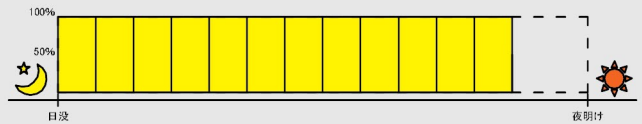

ソーラーライト 点灯パターン

- ① 終夜点灯(最長14時間点灯(調光4時間))
1時間50% ⇒ 10時間100% ⇒ 3時間50%

- ⑨ 終夜点灯(最長14時間点灯(調光無し))
14時間100%

- ② 終夜点灯(最長14時間点灯(調光6時間))
1時間50% ⇒ 8時間100% ⇒ 5時間50%

- ⑩ 12時間点灯(調光無し)
12時間100%

- ③ 終夜点灯(最長14時間点灯(調光8時間))
1時間50% ⇒ 6時間100% ⇒ 7時間50%

- ⑪ 10時間点灯(調光無し)
10時間100%

- ④ 終夜点灯(最長14時間点灯(調光10時間))
1時間50% ⇒ 4時間100% ⇒ 9時間50%

- ⑫ 8時間点灯(調光無し)
8時間100%

- ⑤ 終夜点灯(最長14時間点灯(調光14時間))
14時間50%

- ⑬ 6時間点灯(調光無し)
6時間100%

- ⑥ 10時間点灯(調光4時間)
1時間50% ⇒ 6時間100% ⇒ 3時間50%