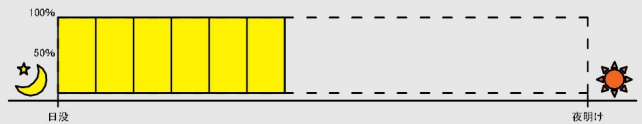

ソーラーライト 点灯パターン

- ① 終夜点灯(最長14時間点灯(調光4時間))
1時間50% ⇒ 10時間100% ⇒ 3時間50%

- ⑨ 終夜点灯(最長14時間点灯(調光無し))
14時間100%

- ② 終夜点灯(最長14時間点灯(調光6時間))
1時間50% ⇒ 8時間100% ⇒ 5時間50%

- ⑩ 12時間点灯(調光無し)
12時間100%

- ③ 終夜点灯(最長14時間点灯(調光8時間))
1時間50% ⇒ 6時間100% ⇒ 7時間50%

- ⑪ 10時間点灯(調光無し)
10時間100%

- ④ 終夜点灯(最長14時間点灯(調光10時間))
1時間50% ⇒ 4時間100% ⇒ 9時間50%

- ⑫ 8時間点灯(調光無し)
8時間100%

- ⑤ 終夜点灯(最長14時間点灯(調光14時間))
14時間50%

- ⑬ 6時間点灯(調光無し)
6時間100%

- ⑥ 10時間点灯(調光4時間)
1時間50% ⇒ 6時間100% ⇒ 3時間50%

- ⑭ 5時間点灯(調光無し)
5時間100%

- ⑦ 10時間点灯(調光6時間)
1時間50% ⇒ 4時間100% ⇒ 5時間50%

- ⑮ 4時間点灯(調光無し)
4時間100%

- ⑧ 10時間点灯(調光10時間)
10時間50%

- ⑯ テストパターン
10秒 50% ⇒ 10秒 100% ⇒ 10秒 50%

※50%点灯と100%点灯の切り替わりの確認ができます。