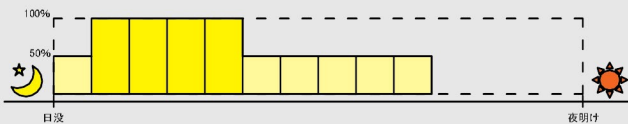

ソーラーライト 点灯パターン

- ① 終夜点灯(最長14時間点灯(調光4時間))
1時間50% ⇒ 10時間100% ⇒ 3時間50%

- ⑨ 終夜点灯(最長14時間点灯(調光無し))
14時間100%

- ② 終夜点灯(最長14時間点灯(調光6時間))
1時間50% ⇒ 8時間100% ⇒ 5時間50%

- ⑩ 12時間点灯(調光無し)
12時間100%

- ③ 終夜点灯(最長14時間点灯(調光8時間))
1時間50% ⇒ 6時間100% ⇒ 7時間50%

- ⑪ 10時間点灯(調光無し)
10時間100%

- ④ 終夜点灯(最長14時間点灯(調光10時間))
1時間50% ⇒ 4時間100% ⇒ 9時間50%

- ⑫ 8時間点灯(調光無し)
8時間100%

- ⑤ 終夜点灯(最長14時間点灯(調光14時間))
14時間50%

- ⑬ 6時間点灯(調光無し)
6時間100%

- ⑥ 10時間点灯(調光4時間)
1時間50% ⇒ 6時間100% ⇒ 3時間50%

- ⑭ 5時間点灯(調光無し)
5時間100%

- ⑦ 10時間点灯(調光6時間)
1時間50% ⇒ 4時間100% ⇒ 5時間50%

- ⑮ 4時間点灯(調光無し)
4時間100%

- ⑧ 10時間点灯(調光10時間)
10時間50%

- ⑯ テストパターン
10秒 50% ⇒ 10秒 100% ⇒ 10秒 50%

※50%点灯と100%点灯の切り替わりの確認ができます。