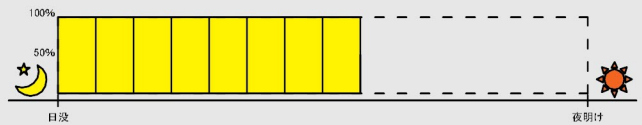

ソーラーライト 点灯パターン

- ① 終夜点灯(最長14時間点灯(調光4時間))
1時間50% ⇒ 10時間100% ⇒ 3時間50%

- ⑨ 終夜点灯(最長14時間点灯(調光無し))
14時間100%

- ② 終夜点灯(最長14時間点灯(調光6時間))
1時間50% ⇒ 8時間100% ⇒ 5時間50%

- ⑩ 12時間点灯(調光無し)
12時間100%

- ③ 終夜点灯(最長14時間点灯(調光8時間))
1時間50% ⇒ 6時間100% ⇒ 7時間50%

- ⑪ 10時間点灯(調光無し)
10時間100%

- ④ 終夜点灯(最長14時間点灯(調光10時間))
1時間50% ⇒ 4時間100% ⇒ 9時間50%

- ⑫ 8時間点灯(調光無し)
8時間100%

- ⑤ 終夜点灯(最長14時間点灯(調光14時間))
14時間50%

- ⑬ 6時間点灯(調光無し)
6時間100%

- ⑥ 10時間点灯(調光4時間)
1時間50% ⇒ 6時間100% ⇒ 3時間50%