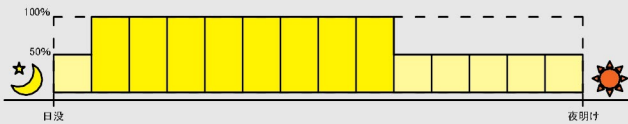

ソーラーライト 点灯パターン

- ① 終夜点灯(最長14時間点灯(調光4時間))
1時間50% ⇒ 10時間100% ⇒ 3時間50%

- ⑨ 終夜点灯(最長14時間点灯(調光無し))
14時間100%

- ② 終夜点灯(最長14時間点灯(調光6時間))
1時間50% ⇒ 8時間100% ⇒ 5時間50%

- ⑩ 12時間点灯(調光無し)
12時間100%

- ③ 終夜点灯(最長14時間点灯(調光8時間))
1時間50% ⇒ 6時間100% ⇒ 7時間50%

- ⑪ 10時間点灯(調光無し)
10時間100%

- ④ 終夜点灯(最長14時間点灯(調光10時間))
1時間50% ⇒ 4時間100% ⇒ 9時間50%

- ⑫ 8時間点灯(調光無し)
8時間100%

- ⑤ 終夜点灯(最長14時間点灯(調光14時間))
14時間50%

- ⑬ 6時間点灯(調光無し)
6時間100%

- ⑥ 10時間点灯(調光4時間)
1時間50% ⇒ 6時間100% ⇒ 3時間50%