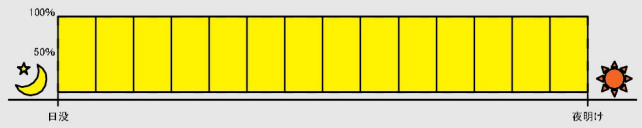

ソーラーライト 点灯パターン

- ① 終夜点灯(最長14時間点灯(調光4時間))
1時間50% ⇒ 10時間100% ⇒ 3時間50%

- ⑨ 終夜点灯(最長14時間点灯(調光無し))
14時間100%

- ② 終夜点灯(最長14時間点灯(調光6時間))
1時間50% ⇒ 8時間100% ⇒ 5時間50%

- ⑩ 12時間点灯(調光無し)
12時間100%

- ③ 終夜点灯(最長14時間点灯(調光8時間))
1時間50% ⇒ 6時間100% ⇒ 7時間50%

- ⑪ 10時間点灯(調光無し)
10時間100%

- ④ 終夜点灯(最長14時間点灯(調光10時間))
1時間50% ⇒ 4時間100% ⇒ 9時間50%

- ⑫ 8時間点灯(調光無し)
8時間100%

- ⑤ 終夜点灯(最長14時間点灯(調光14時間))
14時間50%

- ⑬ 6時間点灯(調光無し)
6時間100%

- ⑥ 10時間点灯(調光4時間)
1時間50% ⇒ 6時間100% ⇒ 3時間50%