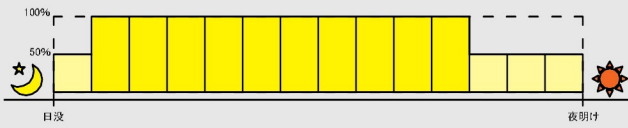

ソーラーライト 点灯パターン

- ① 終夜点灯(最長14時間点灯(調光4時間))
1時間50% ⇒ 10時間100% ⇒ 3時間50%

- ⑨ 終夜点灯(最長14時間点灯(調光無し))
14時間100%

- ② 終夜点灯(最長14時間点灯(調光6時間))
1時間50% ⇒ 8時間100% ⇒ 5時間50%

- ⑩ 12時間点灯(調光無し)
12時間100%

- ③ 終夜点灯(最長14時間点灯(調光8時間))
1時間50% ⇒ 6時間100% ⇒ 7時間50%

- ⑪ 10時間点灯(調光無し)
10時間100%

- ④ 終夜点灯(最長14時間点灯(調光10時間))
1時間50% ⇒ 4時間100% ⇒ 9時間50%

- ⑫ 8時間点灯(調光無し)
8時間100%

- ⑤ 終夜点灯(最長14時間点灯(調光14時間))
14時間50%

- ⑬ 6時間点灯(調光無し)
6時間100%

- ⑥ 10時間点灯(調光4時間)
1時間50% ⇒ 6時間100% ⇒ 3時間50%