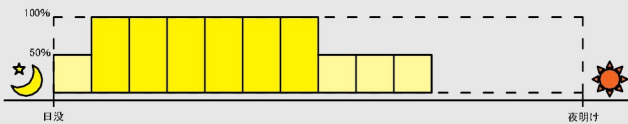

ソーラーライト 点灯パターン

- ① 終夜点灯(最長14時間点灯(調光4時間))
1時間50% ⇒ 10時間100% ⇒ 3時間50%

- ⑨ 終夜点灯(最長14時間点灯(調光無し))
14時間100%

- ② 終夜点灯(最長14時間点灯(調光6時間))
1時間50% ⇒ 8時間100% ⇒ 5時間50%

- ⑩ 12時間点灯(調光無し)
12時間100%

- ③ 終夜点灯(最長14時間点灯(調光8時間))
1時間50% ⇒ 6時間100% ⇒ 7時間50%

- ⑪ 10時間点灯(調光無し)
10時間100%

- ④ 終夜点灯(最長14時間点灯(調光10時間))
1時間50% ⇒ 4時間100% ⇒ 9時間50%

- ⑫ 8時間点灯(調光無し)
8時間100%

- ⑤ 終夜点灯(最長14時間点灯(調光14時間))
14時間50%

- ⑬ 6時間点灯(調光無し)
6時間100%

- ⑥ 10時間点灯(調光4時間)
1時間50% ⇒ 6時間100% ⇒ 3時間50%

- ⑭ 5時間点灯(調光無し)
5時間100%

- ⑦ 10時間点灯(調光6時間)
1時間50% ⇒ 4時間100% ⇒ 5時間50%

- ⑮ 4時間点灯(調光無し)
4時間100%

- ⑧ 10時間点灯(調光10時間)
10時間50%

- ⑯ テストパターン
10秒 50% ⇒ 10秒 100% ⇒ 10秒 50%

※50%点灯と100%点灯の切り替わりの確認ができます。