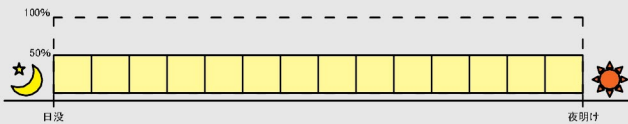

ソーラーライト 点灯パターン

- ① 終夜点灯(最長14時間点灯(調光4時間))
1時間50% ⇒ 10時間100% ⇒ 3時間50%

- ⑨ 終夜点灯(最長14時間点灯(調光無し))
14時間100%

- ② 終夜点灯(最長14時間点灯(調光6時間))
1時間50% ⇒ 8時間100% ⇒ 5時間50%

- ⑩ 12時間点灯(調光無し)
12時間100%

- ③ 終夜点灯(最長14時間点灯(調光8時間))
1時間50% ⇒ 6時間100% ⇒ 7時間50%

- ⑪ 10時間点灯(調光無し)
10時間100%

- ④ 終夜点灯(最長14時間点灯(調光10時間))
1時間50% ⇒ 4時間100% ⇒ 9時間50%

- ⑫ 8時間点灯(調光無し)
8時間100%

- ⑤ 終夜点灯(最長14時間点灯(調光14時間))
14時間50%

- ⑬ 6時間点灯(調光無し)
6時間100%

- ⑥ 10時間点灯(調光4時間)
1時間50% ⇒ 6時間100% ⇒ 3時間50%

- ⑭ 5時間点灯(調光無し)
5時間100%

- ⑦ 10時間点灯(調光6時間)
1時間50% ⇒ 4時間100% ⇒ 5時間50%

- ⑮ 4時間点灯(調光無し)
4時間100%

- ⑧ 10時間点灯(調光10時間)
10時間50%

- ⑯ テストパターン
10秒 50% ⇒ 10秒 100% ⇒ 10秒 50%

※50%点灯と100%点灯の切り替わりの確認ができます。