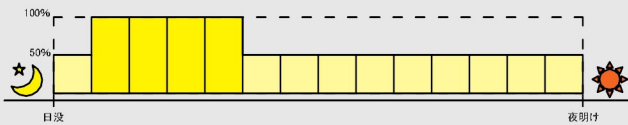

ソーラーライト 点灯パターン

- ① 終夜点灯(最長14時間点灯(調光4時間))
1時間50% ⇒ 10時間100% ⇒ 3時間50%

- ⑨ 終夜点灯(最長14時間点灯(調光無し))
14時間100%

- ② 終夜点灯(最長14時間点灯(調光6時間))
1時間50% ⇒ 8時間100% ⇒ 5時間50%

- ⑩ 12時間点灯(調光無し)
12時間100%

- ③ 終夜点灯(最長14時間点灯(調光8時間))
1時間50% ⇒ 6時間100% ⇒ 7時間50%

- ⑪ 10時間点灯(調光無し)
10時間100%

- ④ 終夜点灯(最長14時間点灯(調光10時間))
1時間50% ⇒ 4時間100% ⇒ 9時間50%

- ⑫ 8時間点灯(調光無し)
8時間100%

- ⑤ 終夜点灯(最長14時間点灯(調光14時間))
14時間50%

- ⑬ 6時間点灯(調光無し)
6時間100%

- ⑥ 10時間点灯(調光4時間)
1時間50% ⇒ 6時間100% ⇒ 3時間50%