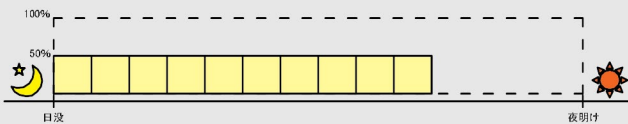

- ⑭ 5時間点灯(調光無し)
5時間100%

- ⑦ 10時間点灯(調光6時間)
1時間50% ⇒ 4時間100% ⇒ 5時間50%

- ⑮ 4時間点灯(調光無し)
4時間100%

- ⑧ 10時間点灯(調光10時間)
10時間50%

- ⑯ テストパターン
10秒 50% ⇒ 10秒 100% ⇒ 10秒 50%

※50%点灯と100%点灯の切り替わりの確認ができます。