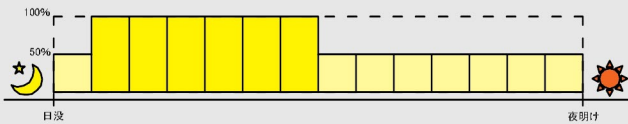

ソーラーライト 点灯パターン

- ① 終夜点灯(最長14時間点灯(調光4時間))
1時間50% ⇒ 10時間100% ⇒ 3時間50%

- ⑨ 終夜点灯(最長14時間点灯(調光無し))
14時間100%

- ② 終夜点灯(最長14時間点灯(調光6時間))
1時間50% ⇒ 8時間100% ⇒ 5時間50%

- ⑩ 12時間点灯(調光無し)
12時間100%

- ③ 終夜点灯(最長14時間点灯(調光8時間))
1時間50% ⇒ 6時間100% ⇒ 7時間50%

- ⑪ 10時間点灯(調光無し)
10時間100%

- ④ 終夜点灯(最長14時間点灯(調光10時間))
1時間50% ⇒ 4時間100% ⇒ 9時間50%

- ⑫ 8時間点灯(調光無し)
8時間100%

- ⑤ 終夜点灯(最長14時間点灯(調光14時間))
14時間50%

- ⑬ 6時間点灯(調光無し)
6時間100%

- ⑥ 10時間点灯(調光4時間)
1時間50% ⇒ 6時間100% ⇒ 3時間50%