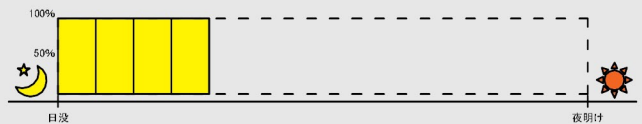

ソーラーライト 点灯パターン

- ① 終夜点灯(最長14時間点灯(調光4時間))
1時間50% ⇒ 10時間100% ⇒ 3時間50%

- ⑨ 終夜点灯(最長14時間点灯(調光無し))
14時間100%

- ② 終夜点灯(最長14時間点灯(調光6時間))
1時間50% ⇒ 8時間100% ⇒ 5時間50%

- ⑩ 12時間点灯(調光無し)
12時間100%

- ③ 終夜点灯(最長14時間点灯(調光8時間))
1時間50% ⇒ 6時間100% ⇒ 7時間50%

- ⑪ 10時間点灯(調光無し)
10時間100%

- ④ 終夜点灯(最長14時間点灯(調光10時間))
1時間50% ⇒ 4時間100% ⇒ 9時間50%

- ⑫ 8時間点灯(調光無し)
8時間100%

- ⑤ 終夜点灯(最長14時間点灯(調光14時間))
14時間50%

- ⑬ 6時間点灯(調光無し)
6時間100%

- ⑥ 10時間点灯(調光4時間)
1時間50% ⇒ 6時間100% ⇒ 3時間50%

- ⑭ 5時間点灯(調光無し)
5時間100%

- ⑦ 10時間点灯(調光6時間)
1時間50% ⇒ 4時間100% ⇒ 5時間50%

- ⑮ 4時間点灯(調光無し)
4時間100%

- ⑧ 10時間点灯(調光10時間)
10時間50%

- ⑯ テストパターン
10秒 50% ⇒ 10秒 100% ⇒ 10秒 50%

※50%点灯と100%点灯の切り替わりの確認ができます。