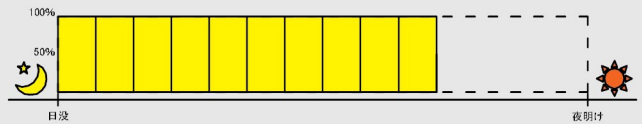

ソーラーライト 点灯パターン

- ① 終夜点灯(最長14時間点灯(調光4時間))
1時間50% ⇒ 10時間100% ⇒ 3時間50%

- ⑨ 終夜点灯(最長14時間点灯(調光無し))
14時間100%

- ② 終夜点灯(最長14時間点灯(調光6時間))
1時間50% ⇒ 8時間100% ⇒ 5時間50%

- ⑩ 12時間点灯(調光無し)
12時間100%

- ③ 終夜点灯(最長14時間点灯(調光8時間))
1時間50% ⇒ 6時間100% ⇒ 7時間50%

- ⑪ 10時間点灯(調光無し)
10時間100%

- ④ 終夜点灯(最長14時間点灯(調光10時間))
1時間50% ⇒ 4時間100% ⇒ 9時間50%

- ⑫ 8時間点灯(調光無し)
8時間100%

- ⑤ 終夜点灯(最長14時間点灯(調光14時間))
14時間50%

- ⑬ 6時間点灯(調光無し)
6時間100%

- ⑥ 10時間点灯(調光4時間)
1時間50% ⇒ 6時間100% ⇒ 3時間50%